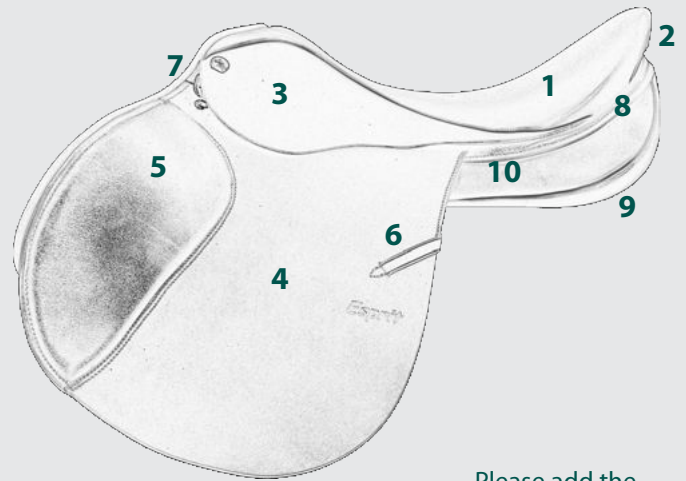

4

Knee Flap/Knielage

5

Stirrup Leather Strap/Blattschlaufe

6

Front Roll/Schnur

7

Back Roll/Rahmen

8

Bottom Panel/Kissenoberleder

9

Top Panel/Kissenunterleder

10

knee roll/Kniepauche

under flap/Unterblatt

gullet leather/Leder Sattelkanal

Please add the position of laser and crystals in the picture!

Bitte tragen Sie in das Bild die gewünschte Position der Laserung und der Strasssteine ein.

Seat Bone Cut-out/Sitzbeinhöcker Entlastung

Wide Iron/WKE